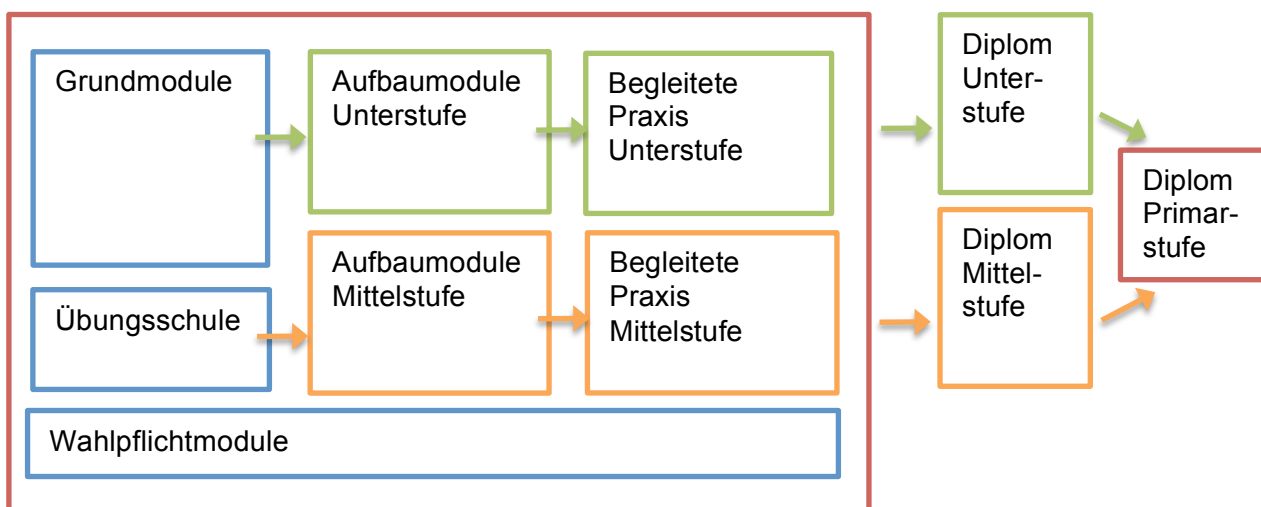

Modularer Ausbildungsgang Katechet/in Reformierte Kirche Kanton Zürich

Modularer Aufbau

Grundmodule

- legen Basis für religionspädagogische Tätigkeit

Wahlpflichtmodule

- fördern stufenspezifische Schulung
- ermöglichen individuellen Schwerpunkt

Begleitete Praxis

- vorausgesetzt sind Grund- und Aufbaumodule
- selbständige Durchführung eines religionspädagogischen Angebots (30 Stunden oder 40 Lektionen)

Voraussetzung

- Abgeschlossene Berufsausbildung
- nicht älter als 55 Jahre (bei Ausbildungsbeginn)
- Keine Unterrichtserfahrung nötig

Umfang

- Diplom Primarstufe: 188 Halbtage (plus Heimstudium)
- Unter- oder Mittelstufe separat: je 133 Halbtage (plus Heimstudium)

Kurstage

i.d.R. Studienhalb- und -ganztage

- Grundmodule: dienstags oder donnerstags freitags
- Wahlpflichtmodule: freitags
- Aufbaumodule: donnerstags

Dauer

mindestens 2,5 Jahre

Kosten

- für Primarstufe gesamthaft: Fr. 5'970.-
- für Unter- oder Mittelstufe: Fr. 4170.-

Mehr Infos unter: <http://www.rpg-zh.ch/phase-2/aus-und-weiterbildung/modulare-ausbildung-katechetin-katechet>